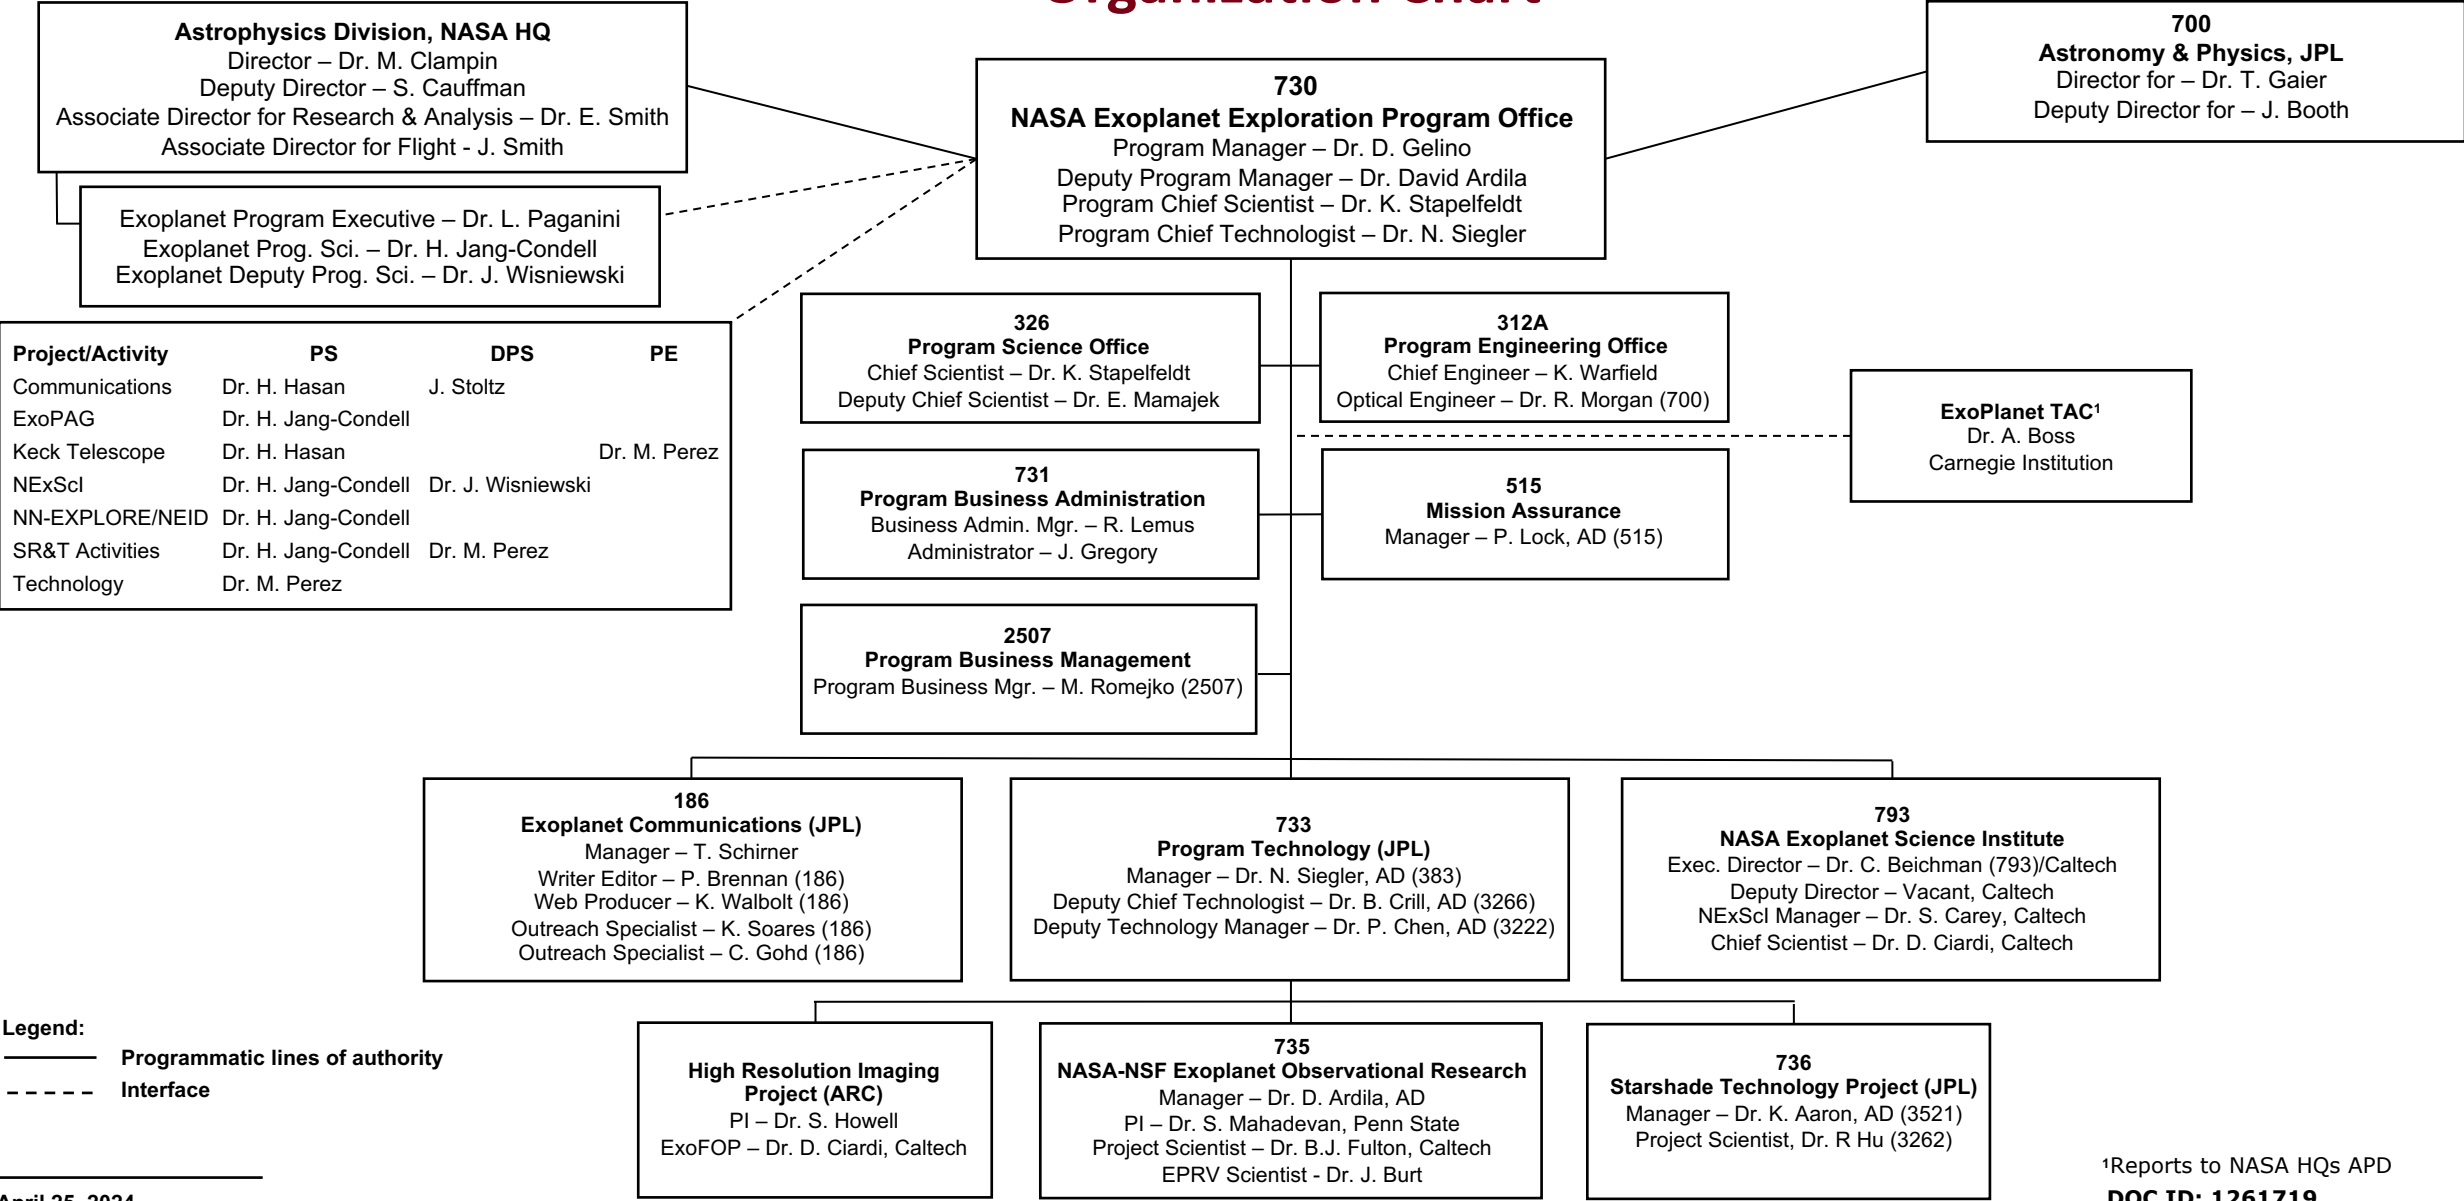

# NASA Exoplanet Exploration Program Organization Chart

Project/Activity	PS	DPS	PE
Communications	Dr. H. Hasan	J. Stoltz	
ExoPAG	Dr. H. Jang-Condell		
Keck Telescope	Dr. H. Hasan		Dr. M. Perez
NExScI	Dr. H. Jang-Condell	Dr. J. Wisniewski	
NN-EXPLORE/NEID	Dr. H. Jang-Condell		
SR&T Activities	Dr. H. Jang-Condell	Dr. M. Perez	
Technology	Dr. M. Perez		

**Legend:**  
 ————— Programmatic lines of authority  
 - - - - - Interface